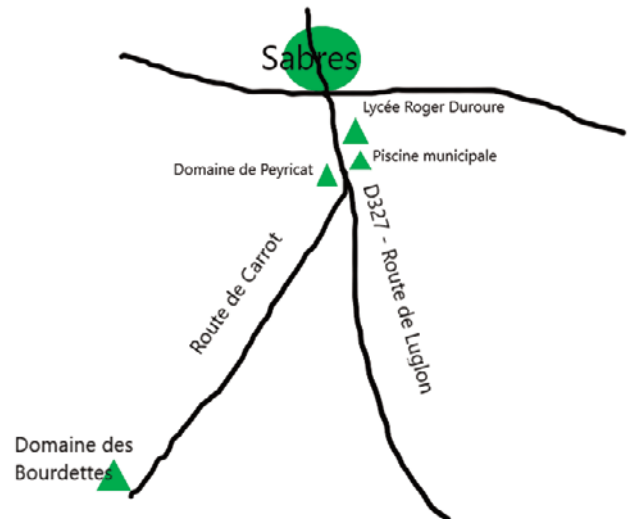

Lundi : départ navette Morcenx : 08h45 – Arrivée Sabres : 09h10

Vendredi: départ navette Sabres: 12h10 - Arrivée Morcenx : 12h35

Ces horaires permettent de prendre toutes les liaisons en direction de Bordeaux, Dax, Bayonne et Mont-de-Marsan

Degrés, minutes, secondes

N : 44°, 8, 41.92"

O : 0°, 44, 30.79"

**JOURNÉES
PORTES
OUVERTES
2023**

Enseignement général
et professionnel
Apprentissage
Formations adultes

MERCREDI 1^{ER} FÉVRIER 14h00 - 17h00
spéciale Enseignement supérieur
à Dax-Oeyreluy & Mugron